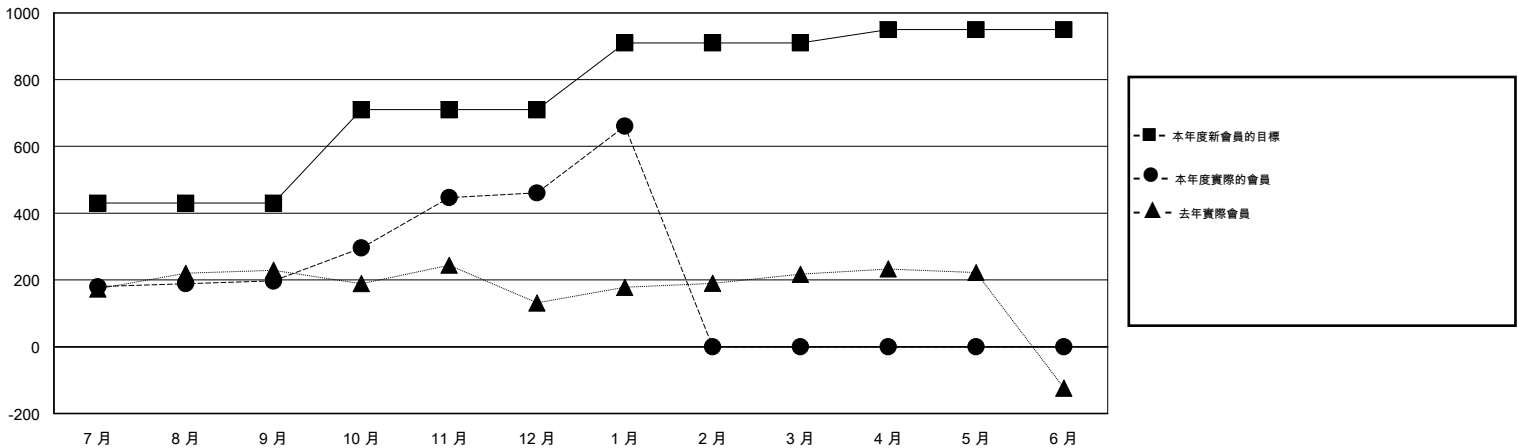

目標和實際會員累積

已取消的分會: 0

50 CLUBS OF 65 增添1位或以上的新會員

性別分佈

男 1,155 (64.35%)
女 640 (35.65%)

放棄的會員

[點擊這裡取得健康評估資料](#)

過世	0
分會已取消	0
其他	139
總計	139

家庭單位會員	170
戶長	82
非戶長	88