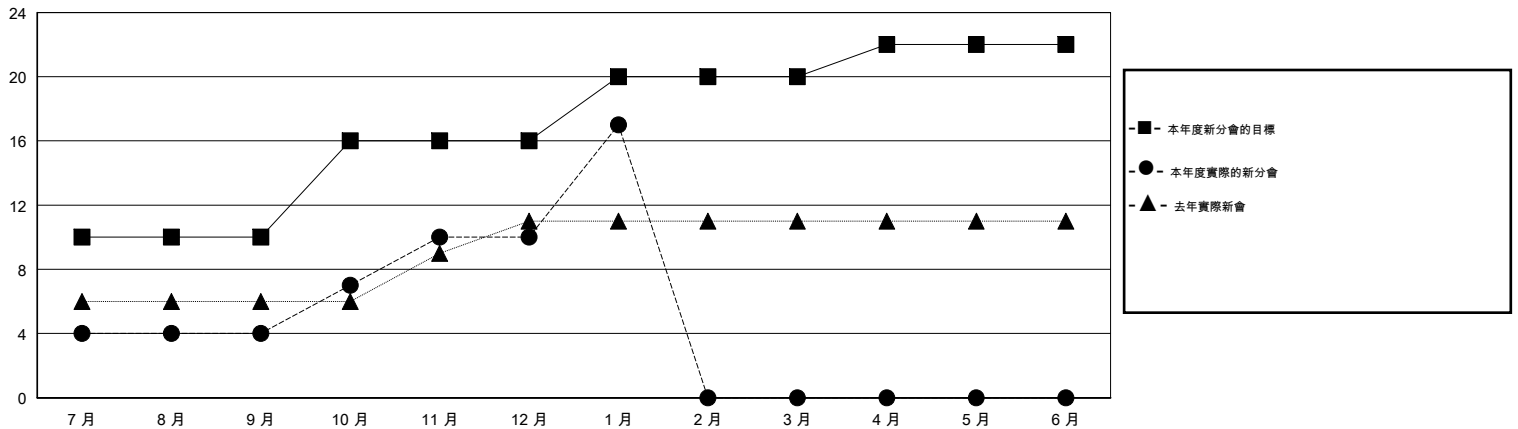

位會員@每位須繳				
成果 2014-2015				
季	新會員目標	增加的授證/新會員	退會人數	淨增/減
7月/8月/9月	430	235	38	197
10月/11月/12月	280	327	63	264
1月/2月/3月	200	238	38	200
4月/5月/6月	40	0	0	0

目標與實際新會累積

目標和實際會員累積

已取消的分會: 0

50 CLUBS OF 65 增添1位或以上的新會員